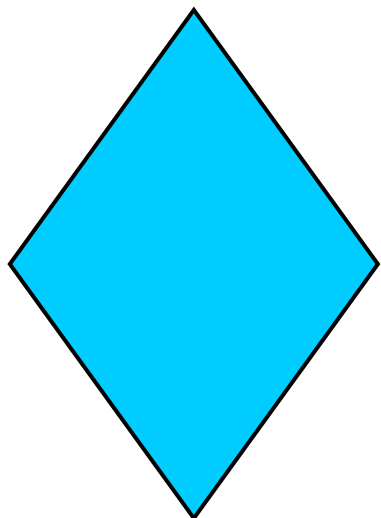

ЛОТО. ТЕМА “Цвета и формы”

Форма:

ПРЯМОУГОЛЬНИК

Форма:

КРУГ

Форма:

РОМБ

Цвет:

ЗЕЛЁНЫЙ

Цвет:

КРАСНЫЙ

Цвет:

ГОЛУБОЙ

Форма:

КВАДРАТ

Форма:

ЗВЕЗДА

Форма:

ТРЕУГОЛЬНИК

Цвет:

СЕРЫЙ

Цвет:

СИНИЙ

Цвет:

ЖЁЛТЫЙ

Форма:

ОВАЛ

Форма:

ТРАПЕЦИЯ

Форма:

ПЯТИУГОЛЬНИК

Цвет: