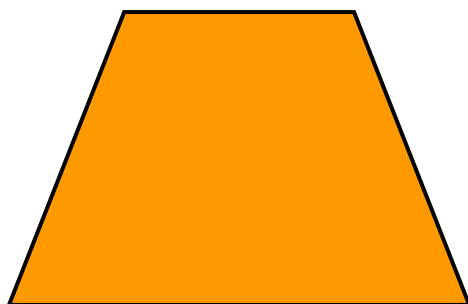

ЛОТО. ТЕМА “Цвета и формы”

Форма:

ПРЯМОУГОЛЬНИК

Форма:

КРУГ

Форма:

РОМБ

Цвет:

ЗЕЛЁНЫЙ

Цвет:

КРАСНЫЙ

Цвет:

ГОЛУБОЙ

Форма:

КВАДРАТ

Форма:

ЗВЕЗДА

Форма:

ТРЕУГОЛЬНИК

Цвет:

СЕРЫЙ

Цвет:

СИНИЙ

Цвет: