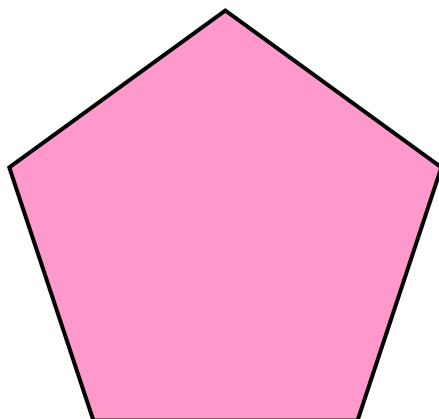

ЛОТО. ТЕМА “Цвета и формы”

Форма:

ПРЯМОУГОЛЬНИК

Форма:

КРУГ

Форма:

РОМБ

Цвет:

ЗЕЛЁНЫЙ

Цвет:

КРАСНЫЙ

Цвет:

ГОЛУБОЙ

Форма:

КВАДРАТ

Форма:

ЗВЕЗДА

Форма:

ТРЕУГОЛЬНИК

Цвет:

СЕРЫЙ

Цвет:

СИНИЙ

Цвет:

ЖЁЛТЫЙ

Форма:

ОВАЛ

Форма:

ТРАПЕЦИЯ

Форма:

ПЯТИУГОЛЬНИК

Цвет: