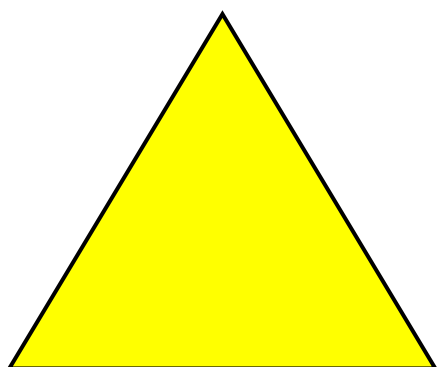

ЛОТО. ТЕМА “Цвета и формы”

Форма:

ПРЯМОУГОЛЬНИК

Форма:

КРУГ

Форма:

РОМБ

Цвет:

ЗЕЛЁНЫЙ

Цвет:

КРАСНЫЙ

Цвет:

ГОЛУБОЙ

Форма:

КВАДРАТ

Форма:

ЗВЕЗДА

Форма:

ТРЕУГОЛЬНИК

Цвет:

СЕРЫЙ

Цвет:

СИНИЙ

Цвет: